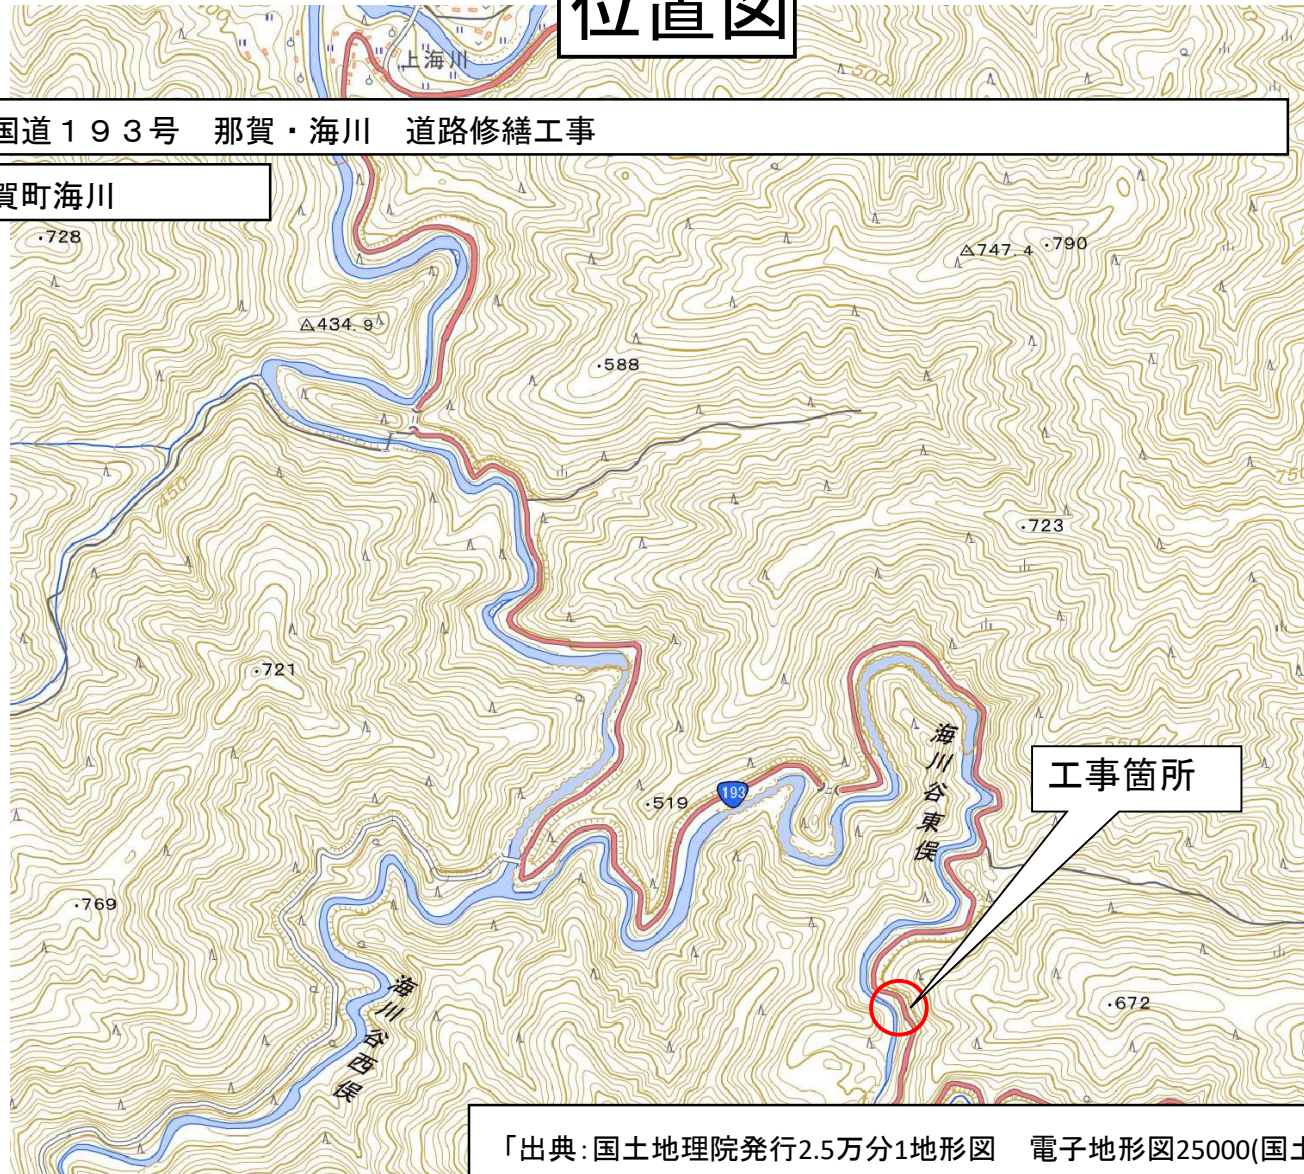

# 位置図

工事名：R8那土 国道193号 那賀・海川 道路修繕工事

工事箇所：那賀郡那賀町海川

「出典：国土地理院発行2.5万分1地形図 電子地形図25000(国土地理院)を加工して作成」